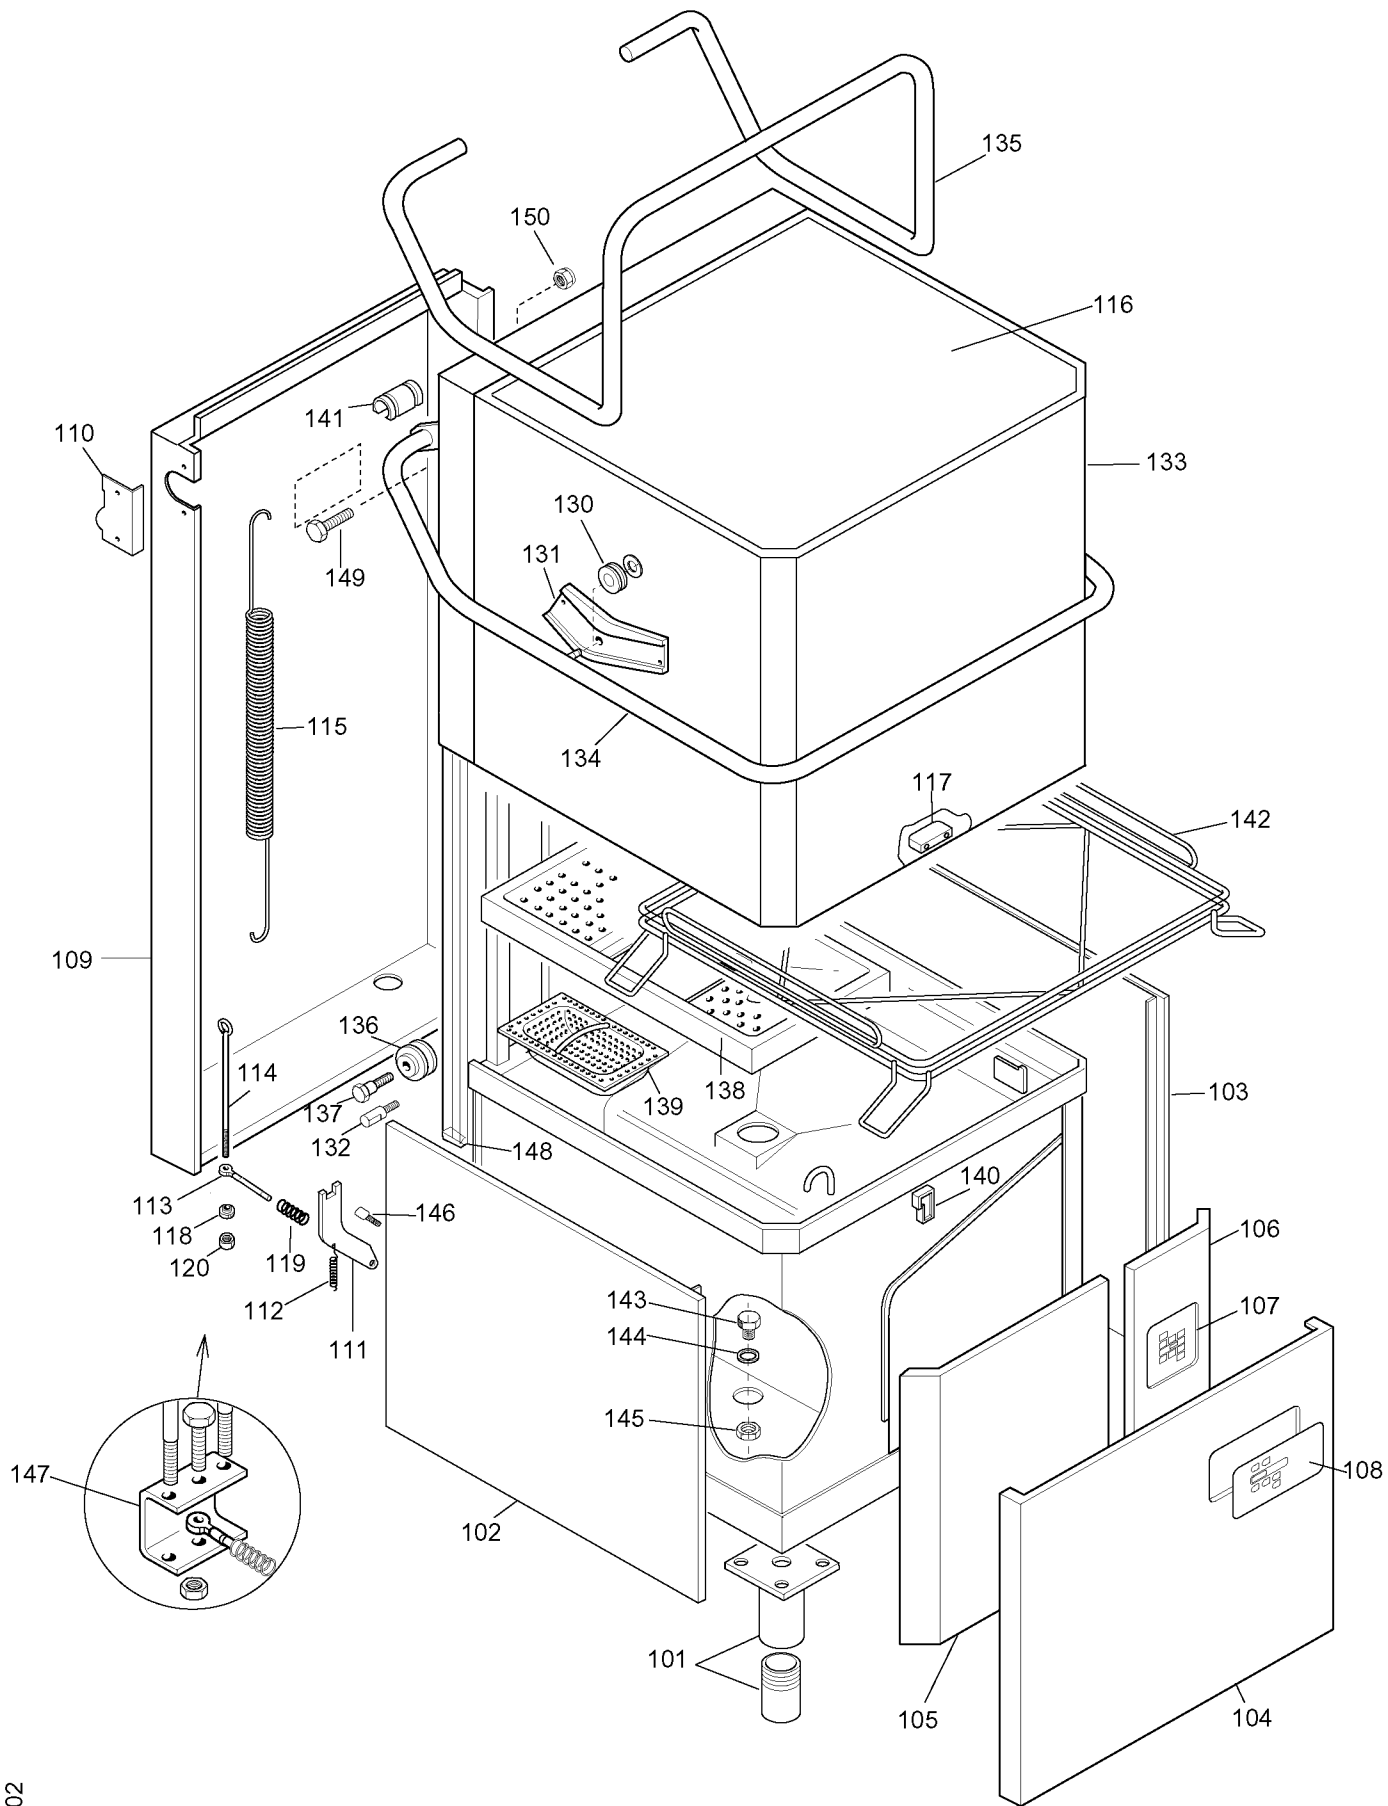

LAVASTOVIGLIE A CAPOTTINA da 1000 / 1200 piatti/h
HOOD TYPE DISHWASHER up to 1000 / 1200 dishes/h

LS 10 / LS 12

Code	Type	Ref.	Page	Code	Type	Ref.	Page
504100	LS10	a	2 3 4 5	504128	LS12CW	q	2 3 4 5
504102	LS10UK/DP	b	2 3 4 5	504129	HT1200DEK	z	2 3 4 5
504104	ECOTEMP12	w	2 3 4 5	504153	LS12HD	r	2 3 4 5
504105	LS10/60Hz	c	2 3 4 5	504161	LS12UK/3CW	s	2 3 4 5
504107	Ls10CW	d	2 3 4 5	504163	LS12AU	t	2 3 4 5 6
504108	LS10INS	e	2 3 4 5	504164	LS12UK/DPCW	u	2 3 4 5
504109	HT1200INS DEK	y	2 3 4 5	504165	ECOTEMP12SW	x	2 3 4 5
504111	LS10/9SWEDISH	f	2 3 4 5	504178	LS12CW INS	v	2 3 4 5
504114	LS10/DP	g	2 3 4 5	504190	LS12 ASIA	G	2 3 4 5
504115	LS10HD	h	2 3 4 5	698050	HT1200	A	2 3 4 5
504118	LS10/UK/1	k	2 3 4 5	698051	HT1000	D	2 3 4 5
504119	LS10UK/3	l	2 3 4 5	698052	HT1000 INS	E	2 3 4 5
504120	LS12INS	m	2 3 4 5	698053	HT1200 INS	B	2 3 4 5
504121	LS12	n	2 3 4 5	698054	HT1000 DP	F	2 3 4 5
504122	LS12DP	o	2 3 4 5	698055	HT1200 DP	C	2 3 4 5
504125	LS12/60Hz	p	2 3 4 5				

Pag.	Indice
2	Vista generale
3	Componenti idraulici
4	Circuito idraulico
5	Componenti elettrici
6	Componenti AU
7-9	Lista ricambi

Index
Main view
Hydraulic components
Hydraulic circuit
Electrical components
AU components
Spare parts list

ill. 641002p1

LS_10 -12 \ Zan\ 641002

Da Ser. Nr. / From ser. nr.: /944 ....

Page: 2

Ed.01-02

Doc. Nr.: **6-41 002**